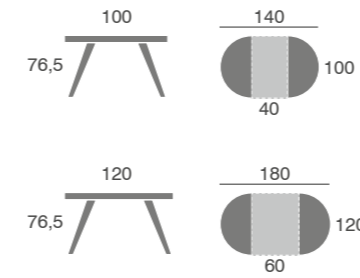

Kira
melamina