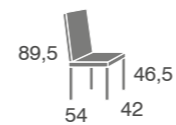

Iren

madera de haya

Eva

pata de hierro

Eva	S.E	S.B Y Tela Cliente
silla	184	169

Pata hierro acabado blanco o negro texturizado

Linea

madera de haya

Linea	S.E	S.B Y Tela Cliente
Haya	159	144

*Incremento lacado: +12 puntos.
Incremento lacado BRILLO: +60 puntos.*

Ely
madera de haya

Ely	S.E	S.B Y Tela Cliente
Haya	286	268

Incremento lacado: +21 puntos.
Incremento lacado BRILLO: +100 puntos.
Incremento tapizado 2 telas: +8 puntos por silla