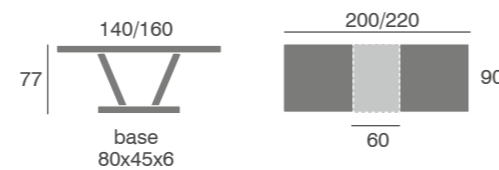

Verónica

chapa natural