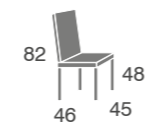

Alba

melamina

Alba respaldo curvado	S.E	S.B Y Tela Cliente
melamina	134	127

- Estructura siempre en madera de haya,
lacada a tono de las melaminas