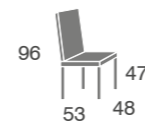

pata de hierro

612	S.E	S.B Y Tela Cliente
silla	157	142
con 2 botones tapizados	177	162

Pata hierro acabado blanco o negro texturizado

600

madera de haya

600	S.E	S.B Y Tela Cliente
silla	157	142
con 2 botones tapizados	177	162