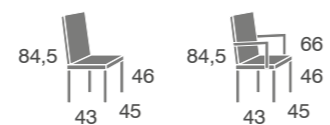

*Incremento lacado: +12 puntos.
Incremento lacado BRILLO: +60 puntos.*

306

madera de haya

306	S.E	S.B Y Tela Cliente
silla	117	110
sillón	162	155

*Incremento lacado: +12 puntos.
Incremento lacado BRILLO: +60 puntos.*

308

madera de haya

308	S.E	S.B Y Tela Cliente
silla	129	122

*Incremento lacado: +12 puntos.
Incremento lacado BRILLO: +60 puntos.*

307

madera de haya

307	S.E	S.B Y Tela Cliente
silla	119	115
sillón	163	160

*Incremento lacado: +12 puntos.
Incremento lacado BRILLO: +60 puntos.*

Mia	S.E	S.B Y Tela Cliente
Haya	117	110
Roble / R. Nudos Nogal Americano	121	114

*Estructura siempre en haya
Incremento lacado: +12 puntos.
Incremento lacado BRILLO: +60 puntos.*

Mia

estructura en haya

taburetes