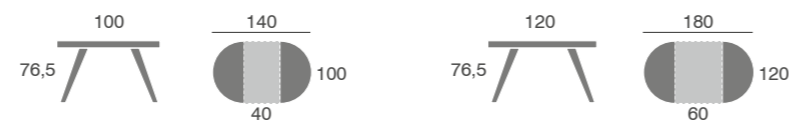

Sonia

chapa natural