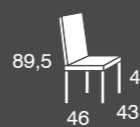

Alfa

melamina

Alfa	S.E	S.B Y Tela Cliente
melamina	115	107

- Estructura siempre en madera de haya,
lacada a tono de las melaminas

NIZA

melamina, pata cónica

Niza	S.E	S.B Y Tela Cliente	Asiento madera
melamina pata haya	169	160	148
melamina pata roble	189	180	168