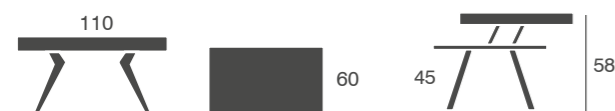

Incremento lacado: +43 puntos.
Incremento lacado BRILLO: +200 puntos.
Otras medidas consultar con fábrica.

Consola con apertura variable con 4 extensibles de 49 cm. guardados por separado extensión máxima 236 cm.

*Especificar siempre medida ancho de consola.
En la consola de 112 cm. de ancho, entran 2 sillas en el frente.

Mesas centro

chapa natural

Luci centro

chapa natural

centro Luci	Haya	Roble / R. Nudos Nogal Americano
elevable y fija	502	554

*Incremento lacado: +34 puntos.
Incremento lacado BRILLO: +150 puntos.
Pata hierro acabado blanco o negro texturizado*

Enma centro

chapa natural

mesa Enma	Haya	Roble / R. Nudos Nogal Americano
elevable y fija	482	534