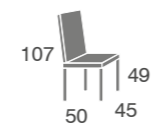

316

madera de haya

316 pata Isabelina	S.E	S.B Y Tela Cliente
Silla	200	185
Desenfundable	234	219

*Incremento lacado: +12 puntos.
Incremento lacado BRILLO: +60 puntos.*

315

madera de haya