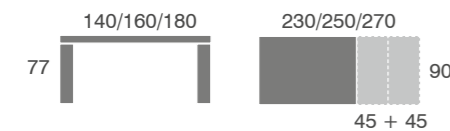

mesa Vega	Haya	Roble / R. Nudos Nogal Americano
Extensible 140	944	1030
Extensible 160	1014	1100
Extensible 180 especial	1116	1202
Fija 140	850	936
Fija 160	920	1006
Fija 180 especial	1022	1108

Incremento lacado: +43 puntos.
Incremento lacado BRILLO: +200 puntos.
Otras medidas consultar con fábrica.