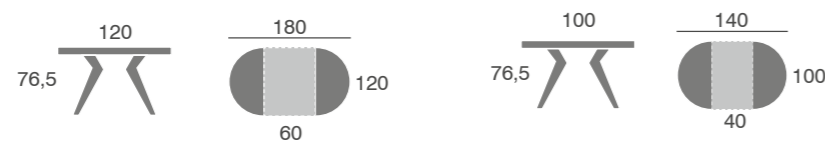

Lidia

chapa natural

mesa Lidia apertura frontal	Haya	Roble / R. Nudos Nogal Americano
Extensible 140	1020	1106
Fija 140	918	1004

*Incremento lacado: +43 puntos.
Incremento lacado BRILLO: +200 puntos.*

Tres opciones de patas:
pata **recta** 12x10
pata **despuntada**
pata **tomeada** (siempre en haya)

Lidia

chapa natural

mesa Lidia + silla Iren

Max

chapa natural

mesa Max + silla Eva

mesa Max	Haya	Roble / R. Nudos Nogal Americano
Extensible 120	1083	1133
Extensible 100	1020	1070
Fija 120	997	1047
Fija 100	938	988

Incremento lacado: +43 puntos.
Incremento lacado BRILLO: +150 puntos.
 Pata hierro acabado blanco o negro texturizado

LAS PATAS SE DESPLAZAN AL ABRIR LA MESA

Max

chapa natural

mesa Max + silla Eva 15

Tokio