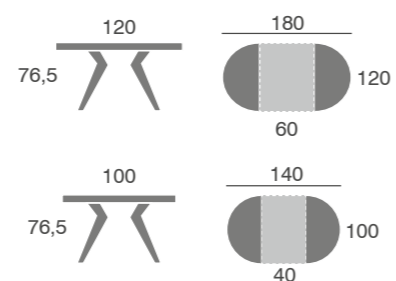

Mesas
melamina

Romi

melamina pata de hierro

LAS PATAS SE DESPLAZAN AL ABRIR LA MESA

mesa Romi	Melamina
Extensible 120	992
Extensible 100	939
Fija 120	913
Fija 100	864

Pata hierro acabado blanco o negro texturizado
Incremento lacado: +43 puntos.