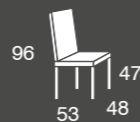

Keni

pata cromada

Keni	S.E	S.B Y Tela Cliente
silla	232	217

314	S.E	S.B Y Tela Cliente
silla	236	220

*Incremento lacado: +12 puntos.
Incremento lacado BRILLO: +60 puntos.*

314

madera de haya

612

pata de hierro

612	S.E	S.B Y Tela Cliente
silla	157	142
con 2 botones tapizados	177	162

Pata hierro acabado blanco o negro texturizado

600

madera de haya

600	S.E	S.B Y Tela Cliente
silla	157	142
con 2 botones tapizados	177	162