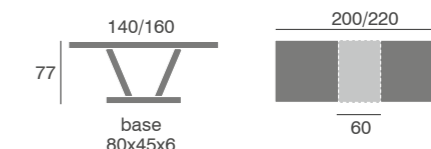

Pack VEGA 140/160 cm.

INCREMENTO CONJUNTO POR LACADO: +103 ptos.
INCREMENTO CONJUNTO POR LACADO BRILLO: +380 ptos.

SILLAS GRUPO 0

Mesa VEGA	CON 4 SILLAS		CON 6 SILLAS	
	Serie E	Serie B	Serie E	Serie B
Extensible haya	1326	1301	1558	1520
Fija haya	1240	1215	1472	1434
Ext. n. americano, roble y nudos	1412	1387	1644	1606
Fija n. americano, roble y nudos	1326	1301	1558	1520

SILLAS GRUPO 1

Mesa VEGA	CON 4 SILLAS		CON 6 SILLAS	
	Serie E	Serie B	Serie E	Serie B
Extensible haya	1362	1337	1612	1574
Fija haya	1276	1251	1526	1488
Ext. n. americano, roble y nudos	1448	1423	1698	1660
Fija n. americano, roble y nudos	1362	1337	1612	1574

SILLAS GRUPO 2

Mesa VEGA	CON 4 SILLAS		CON 6 SILLAS	
	Serie E	Serie B	Serie E	Serie B
Extensible haya	1434	1394	1720	1661
Fija haya	1348	1308	1634	1575
Extensible n. americano, roble y nudos	1520	1480	1806	1747
Fija n. americano, roble y nudos	1434	1394	1720	1661
Botones tapizados mod. 600, 609 y 612	+80		+120	

SILLAS GRUPO 3

Mesa VEGA	CON 4 SILLAS		CON 6 SILLAS	
	Serie E	Serie B	Serie E	Serie B
Extensible haya	1506	1463	1828	1763
Fija haya	1419	1377	1741	1677
Extensible n. americano, roble y nudos	1592	1549	1914	1849
Fija n. americano, roble y nudos	1505	1463	1827	1763

SILLAS GRUPO 4

Mesa VEGA	CON 4 SILLAS		CON 6 SILLAS	
	Serie E	Serie B	Serie E	Serie B
Extensible haya	1549	1495	1893	1812
Fija haya	1463	1409	1807	1726
Extensible n. americano, roble y nudos	1635	1581	1979	1898
Fija n. americano, roble y nudos	1549	1495	1893	1812
Botones tapizados mod. Ari y Nordi	+80		+120	

Pack VERONICA 140/160 cm.

INCREMENTO CONJUNTO POR LACADO: +103 ptos.
INCREMENTO CONJUNTO POR LACADO BRILLO: +380 ptos.

SILLAS GRUPO 0