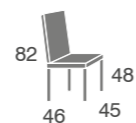

Lirio

madera de haya

Lirio respaldo curvado	S.E	S.B Y Tela Cliente
Haya	134	127
Roble / R. Nudos Nogal Americano	142	135

Incremento lacado: +12 puntos.
Incremento lacado BRILLO: +60 puntos.
Estructura siempre en madera de haya.