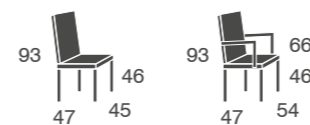

78

madera de haya

78	S.E	S.B Y Tela Cliente	Asiento madera
silla	136	129	148
sillón	174	167	186

*Incremento lacado: +12 puntos.
Incremento lacado BRILLO: +60 puntos.*

76

madera de haya

76	S.E	S.B Y Tela Cliente	Asiento madera
silla	139	132	151
sillón	177	170	189

*Incremento lacado: +12 puntos.
Incremento lacado BRILLO: +60 puntos.*

306

madera de haya

306	S.E	S.B Y Tela Cliente
silla	117	110
sillón	162	155

*Incremento lacado: +12 puntos.
Incremento lacado BRILLO: +60 puntos.*