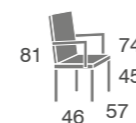

401

Haya

S.E

249

S.B
Y Tela Cliente

232

*Incremento lacado: +12 puntos.
Incremento lacado BRILLO: +60 puntos.*