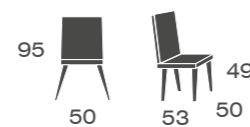

Alfa

melamina

Alfa	S.E	S.B Y Tela Cliente
melamina	115	107

- Estructura siempre en madera de haya,
lacada a tono de las melaminas

NIZA

melamina, pata cónica

Niza	S.E	S.B Y Tela Cliente	Asiento madera
melamina pata haya	169	160	148
melamina pata roble	189	180	168