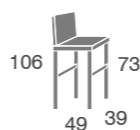

132

madera de haya

	S.E	S.B Y Tela Cliente
taburete	236	229

*Incremento lacado: +12 puntos.
Incremento lacado BRILLO: +60 puntos.*

Lazio

madera de haya