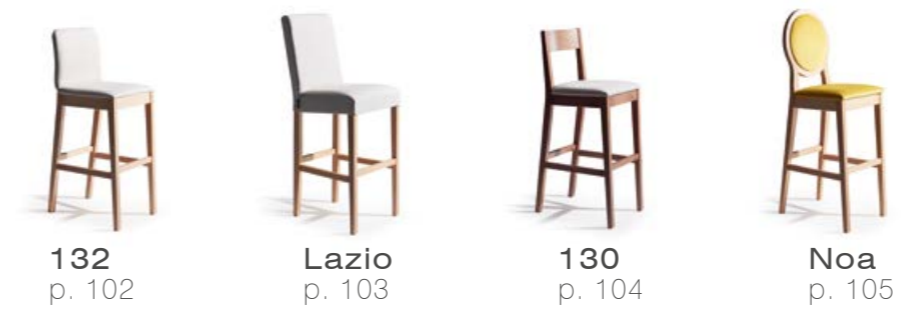

Mesas comedor chapa natural

Mesas centro chapa natural

Sillas madera de haya

Taburetes

Mesas comedor melamina

Mesas centro melamina

Sillas melamina

Mesas

chapa natural

Luci

chapa natural

mesa Luci + silla Linea

LAS PATAS SE DESPLAZAN AL ABRIR LA MESA

mesa Luci	Haya	Roble / R. Nudos Nogal Americano
Extensible 140	947	1033
Extensible 160	1009	1095
Fija 140	900	986
Fija 160	962	1048

Incremento lacado: +43 puntos.
Incremento lacado BRILLO: +200 puntos.
Pata hierro acabado blanco o negro texturizado
Otras medidas consultar con fábrica.

Luci

chapa natural

mesa Luci + silla Linea

pata **trapezoidal** en tubo de 8x3 cm.