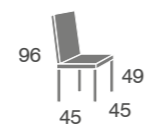

Karen

madera de haya

Karen	S.E	S.B Y Tela Cliente
Haya	179	167
Roble / R. Nudos Nogal Americano	189	177

*Incremento lacado: +12 puntos.
Incremento lacado BRILLO: +60 puntos.
Estructura siempre en madera de haya.*