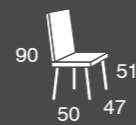

Eva

pata de hierro