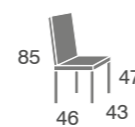

Beta

melamina

Beta	S.E	S.B Y Tela Cliente
melamina	115	107

- Estructura siempre en madera de haya,
lacada a tono de las melaminas