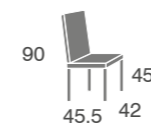

Lirio

madera de haya

Lirio respaldo curvado	S.E	S.B Y Tela Cliente
Haya	134	127
Roble / R. Nudos Nogal Americano	142	135

Incremento lacado: +12 puntos.
Incremento lacado BRILLO: +60 puntos.
Estructura siempre en madera de haya.

Iren	S.E	S.B Y Tela Cliente	Asiento madera
Haya	173	164	152
Roble / R. Nudos Nogal Americano	191	182	170

Incremento lacado: +12 puntos.
Incremento lacado BRILLO: +60 puntos.
Estructura siempre en madera de haya.

Iren

madera de haya