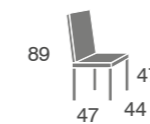

Incremento lacado: +34 puntos.

Sillas
melamina

Alba

melamina

Alba respaldo curvado	S.E	S.B Y Tela Cliente
melamina	134	127

- Estructura siempre en madera de haya,
lacada a tono de las melaminas

Delta

melamina