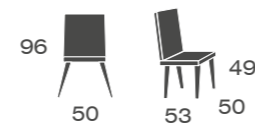

609

pata cónica, haya o roble

609 patas haya	S.E	S.B Y Tela Cliente
silla	157	142
con 2 botones tapizados	177	162

609 patas roble	S.E	S.B Y Tela Cliente
silla	177	162
con 2 botones tapizados	197	182

*Incremento lacado: +12 puntos.
Incremento lacado BRILLO: +60 puntos.*

Ari

madera de haya