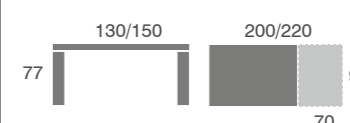

Opciones de patas:
pata recta 12x10
pata despuntada
pata isabelina (siempre en haya)
pata torneada (siempre en haya)