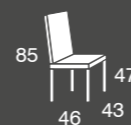

308

madera de haya

308	S.E	S.B Y Tela Cliente
silla	129	122

*Incremento lacado: +12 puntos.
Incremento lacado BRILLO: +60 puntos.*

307

madera de haya

307	S.E	S.B Y Tela Cliente
silla	119	115
sillón	163	160

*Incremento lacado: +12 puntos.
Incremento lacado BRILLO: +60 puntos.*