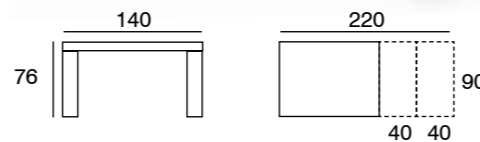

Pack OSLO 140 melamina

SILLAS GRUPO 7

SILLAS GRUPO 8

SILLAS GRUPO 9

Mesa OSLO 140	CON 4 SILLAS		CON 6 SILLAS	
	Serie E	Serie B	Serie E	Serie B
Extensible	1128	1098	1344	1299
Fija	1102	1072	1318	1273

Mesa OSLO 140	CON 4 SILLAS		CON 6 SILLAS	
	Serie E	Serie B	Serie E	Serie B
Extensible	1194	1165	1443	1400
Fija	1168	1139	1417	1374

Mesa OSLO 140	CON 4 SILLAS		CON 6 SILLAS	
	Serie E	Serie B	Serie E	Serie B
Extensible	1261	1207	1544	1463
Fija	1235	1181	1517	1436
		Botones tapizados mod. 600, 609 y 612 +80		+120

Pack OSLO 160 melamina

SILLAS GRUPO 7

SILLAS GRUPO 8

SILLAS GRUPO 9

Mesa OSLO 160	CON 4 SILLAS		CON 6 SILLAS	
	Serie E	Serie B	Serie E	Serie B
Extensible	1159	1129	1375	1330
Fija	1131	1101	1347	1302

Mesa OSLO 160	CON 4 SILLAS		CON 6 SILLAS	
	Serie E	Serie B	Serie E	Serie B
Extensible	1225	1196	1474	1431
Fija	1197	1168	1446	1403

Mesa OSLO 160	CON 4 SILLAS		CON 6 SILLAS	
	Serie E	Serie B	Serie E	Serie B
Extensible	1292	1238	1574	1493
Fija	1264	1210	1547	1466
		Botones tapizados mod. 600, 609 y 612 +80		+120

SILLAS GRUPO 10

Mesa OSLO 140	CON 4 SILLAS		CON 6 SILLAS	
	Serie E	Serie B	Serie E	Serie B
Extensible	1331	1297	1649	1598
Fija	1305	1271	1623	1572

SILLAS GRUPO 11

Mesa OSLO 140	CON 4 SILLAS		CON 6 SILLAS	
	Serie E	Serie B	Serie E	Serie B
Extensible	1416	1362	1776	1695
Fija	1390	1336	1750	1669
		Botones tapizados mod. Ari y Nordi +80		+120

SILLAS GRUPO 10

Mesa OSLO 160	CON 4 SILLAS		CON 6 SILLAS	
	Serie E	Serie B	Serie E	Serie B
Extensible	1362	1328	1680	1629
Fija	1334	1300	1652	1601

SILLAS GRUPO 11

Mesa OSLO 160	CON 4 SILLAS		CON 6 SILLAS	
	Serie E	Serie B	Serie E	Serie B
Extensible	1447	1393	1807	1726
Fija	1419	1365	1779	1698
		Botones tapizados mod. Ari y Nordi +80		+120

SILLAS GRUPO 12

Mesa OSLO 140	CON 4 SILLAS		CON 6 SILLAS	
	Serie E	Serie B	Serie E	Serie B
Extensible	1545	1488	1970	1884
Fija	1519	1462	1944	1858

SILLAS GRUPO 13