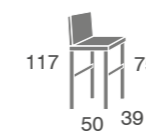

130

madera de haya

	S.E	S.B Y Tela Cliente
taburete	215	208

*Incremento lacado: +12 puntos.
Incremento lacado BRILLO: +60 puntos.*

Noa

madera de haya

	S.E	S.B Y Tela Cliente
taburete	301	289

*Incremento lacado: +12 puntos.
Incremento lacado BRILLO: +60 puntos.*

Pack chapa natural

Pack LUCI 140/160 cm. chapa natural

INCREMENTO CONJUNTO POR LACADO: +103 ptos.
INCREMENTO CONJUNTO POR LACADO BRILLO: +380 ptos.

SILLAS GRUPO 0

Mod. Hera Mod. Mia Mod. 306 Mod. 307 Mod. 308