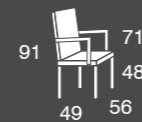

320

madera de haya

320

	S.E	S.B Y Tela Cliente
silla	139	129

Incremento lacado: +12 puntos.

Incremento lacado BRILLO: +60 puntos.

Leo
madera de haya

Leo	S.E	S.B Y Tela Cliente
Sillón	218	200