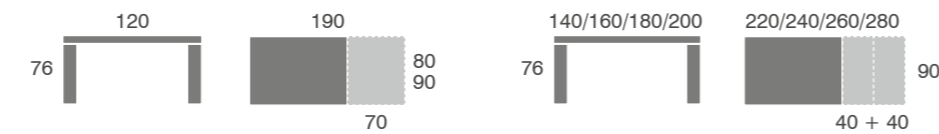

**MECANISMO EXTENSIBLE DE ALUMINIO
PARA MESA DE 140/160 x 90 cm.**

pata recta 13x6

mesa Star	Extensible	Fija
120x80	535	508
120x90	535	508
140x90	557	529
160x90	590	561
180x90 Especial	762	733
200x90 Especial	796	767

Incremento lacado: +43 puntos.