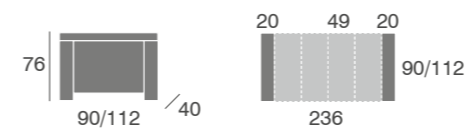

Incremento lacado: +43 puntos.
 Incremento lacado BRILLO: +200 puntos.
 Otras medidas consultar con fábrica.

Consola 822

chapa natural

Consola 822

chapa natural

mesa Consola 822	Haya	Roble / R. Nudos Nogal Americano
Consola 112 cm.	989	1075
Consola 90 cm.	796	882

Incremento lacado: +43 puntos.
Incremento lacado BRILLO: +200 puntos.
Otras medidas consultar con fábrica.

Consola con apertura variable con 4 extensibles de 49 cm. guardados en su interior, extensión máxima 236 cm.