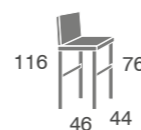

132

madera de haya

	S.E	S.B Y Tela Cliente
taburete	236	229

*Incremento lacado: +12 puntos.
Incremento lacado BRILLO: +60 puntos.*

Lazio

madera de haya

	S.E	S.B Y Tela Cliente
taburete	305	292

*Incremento lacado: +12 puntos.
Incremento lacado BRILLO: +60 puntos.*