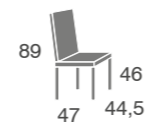

Polar

melamina

Polar	S.E	S.B Y Tela Cliente	Asiento madera
melamina	169	160	148

- Estructura siempre en madera de haya,
lacada a tono de las melaminas