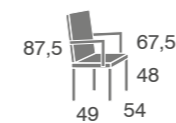

320

madera de haya

320

	S.E	S.B Y Tela Cliente
silla	139	129

Incremento lacado: +12 puntos.

Incremento lacado BRILLO: +60 puntos.

Leo
madera de haya

Leo	S.E	S.B Y Tela Cliente
Sillón	218	200

Incremento lacado: +12 puntos.
Incremento lacado BRILLO: +60 puntos.

368
madera de haya

368	S.E	S.B Y Tela Cliente
Sillón	205	194

Incremento lacado: +12 puntos.
Incremento lacado BRILLO: +60 puntos.

402

madera de haya