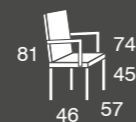

Incremento lacado: +12 puntos.
Incremento lacado BRILLO: +60 puntos.

368
madera de haya

368	S.E	S.B Y Tela Cliente
Sillón	205	194

Incremento lacado: +12 puntos.
Incremento lacado BRILLO: +60 puntos.

402

madera de haya