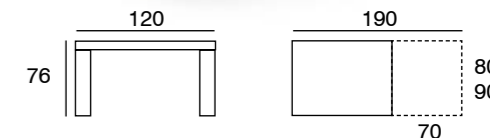

Pack LEMA 140/160 cm. melamina

SILLAS GRUPO 7

Mesa LEMA	CON 4 SILLAS		CON 6 SILLAS	
	Serie E	Serie B	Serie E	Serie B
Fija	888	858	1104	1059

SILLAS GRUPO 8

Mesa LEMA	CON 4 SILLAS		CON 6 SILLAS	
	Serie E	Serie B	Serie E	Serie B
Fija	954	925	1203	1160

SILLAS GRUPO 9

Mesa LEMA	CON 4 SILLAS		CON 6 SILLAS	
	Serie E	Serie B	Serie E	Serie B
Fija	1021	967	1303	1222

Botones tapizados mod. 600, 609 y 612 +80 +120

SILLAS GRUPO 10

Mesa LEMA	CON 4 SILLAS		CON 6 SILLAS	
	Serie E	Serie B	Serie E	Serie B
Fija	1091	1057	1409	1358

SILLAS GRUPO 11

Mesa LEMA	CON 4 SILLAS		CON 6 SILLAS	
	Serie E	Serie B	Serie E	Serie B
Fija	1175	1121	1535	1454

Botones tapizados mod. Ari y Nordi +80 +120

SILLAS GRUPO 12

Mesa LEMA	CON 4 SILLAS		CON 6 SILLAS	
	Serie E	Serie B	Serie E	Serie B
Fija	1305	1247	1730	1643

SILLAS GRUPO 13

Mesa LEMA	CON 4 SILLAS		CON 6 SILLAS	
	Serie E	Serie B	Serie E	Serie B
Fija	1485	1420	2000	1903

Pack STAR 120 melamina

SILLAS GRUPO 7

Mesa STAR 120	CON 4 SILLAS		CON 6 SILLAS	
	Serie E	Serie B	Serie E	Serie B
Extensible	935	905	1151	1106
Fija	910	880	1126	1081

SILLAS GRUPO 8

Mesa STAR 120	CON 4 SILLAS		CON 6 SILLAS	
	Serie E	Serie B	Serie E	Serie B
Extensible	1001	972	1250	1207
Fija	976	947	1225	1182

SILLAS GRUPO 9

Mesa STAR 120	CON 4 SILLAS		CON 6 SILLAS	
	Serie E	Serie B	Serie E	Serie B
Extensible	1068	1014	1351	1270
Fija	1043	989	1326	1245

Botones tapizados mod. 600, 609 y 612 +80 +120

SILLAS GRUPO 10

Mesa STAR 120	CON 4 SILLAS		CON 6 SILLAS	
	Serie E	Serie B	Serie E	Serie B
Extensible	1138	1104	1456	1405
Fija	1113	1079	1431	1380

SILLAS GRUPO 11

Mesa STAR 120	CON 4 SILLAS		CON 6 SILLAS	
	Serie E	Serie B	Serie E	Serie B
Extensible	1223	1169	1583	1502
Fija	1198	1144	1558	1477

Botones tapizados mod. Ari y Nordi +80 +120

SILLAS GRUPO 12

Mesa STAR 120	CON 4 SILLAS		CON 6 SILLAS	
	Serie E	Serie B	Serie E	Serie B
Extensible	1352	1295	1777	1691
Fija	1327	1270	1752	1666

SILLAS GRUPO 13