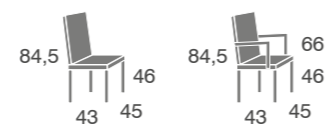

78

madera de haya

78	S.E	S.B Y Tela Cliente	Asiento madera
silla	136	129	148
sillón	174	167	186

*Incremento lacado: +12 puntos.
Incremento lacado BRILLO: +60 puntos.*

76

madera de haya

76	S.E	S.B Y Tela Cliente	Asiento madera
silla	139	132	151
sillón	177	170	189

*Incremento lacado: +12 puntos.
Incremento lacado BRILLO: +60 puntos.*

306

madera de haya

306	S.E	S.B Y Tela Cliente
silla	117	110
sillón	162	155

*Incremento lacado: +12 puntos.
Incremento lacado BRILLO: +60 puntos.*