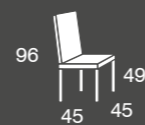

Carla

madera de haya

Carla	S.E	S.B Y Tela Cliente
Haya	155	148
Roble / R. Nudos Nogal Americano	165	158

*Incremento lacado: +12 puntos.
Incremento lacado BRILLO: +60 puntos.
Estructura siempre en madera de haya.*