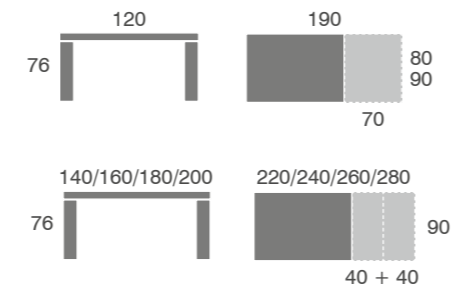

Incremento lacado: +43 puntos.

Oslo

melamina pata de hierro

MECANISMO EXTENSIBLE DE ALUMINIO

pata 13x6

mesa Oslo	Extensible	Fija
120x80	707	680
120x90	707	680
140x90	729	701
160x90	762	733
180x90 Especial	934	905
200x90 Especial	968	939