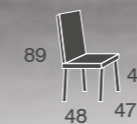

pata de hierro

612	S.E	S.B Y Tela Cliente
silla	157	142
con 2 botones tapizados	177	162

Pata hierro acabado blanco o negro texturizado

600

madera de haya

600	S.E	S.B Y Tela Cliente
silla	157	142
con 2 botones tapizados	177	162

*Incremento lacado: +12 puntos.
Incremento lacado BRILLO: +60 puntos.*

609

pata cónica, haya o roble

609 patas haya	S.E	S.B Y Tela Cliente
silla	157	142
con 2 botones tapizados	177	162

609 patas roble	S.E	S.B Y Tela Cliente
silla	177	162
con 2 botones tapizados	197	182

*Incremento lacado: +12 puntos.
Incremento lacado BRILLO: +60 puntos.*

Ari

madera de haya

ancho asiento 47 cm.

Ari	S.E	S.B Y Tela Cliente
silla	189	174
con 2 botones tapizados	209	194

*Incremento lacado: +12 puntos.
Incremento lacado BRILLO: +60 puntos.*