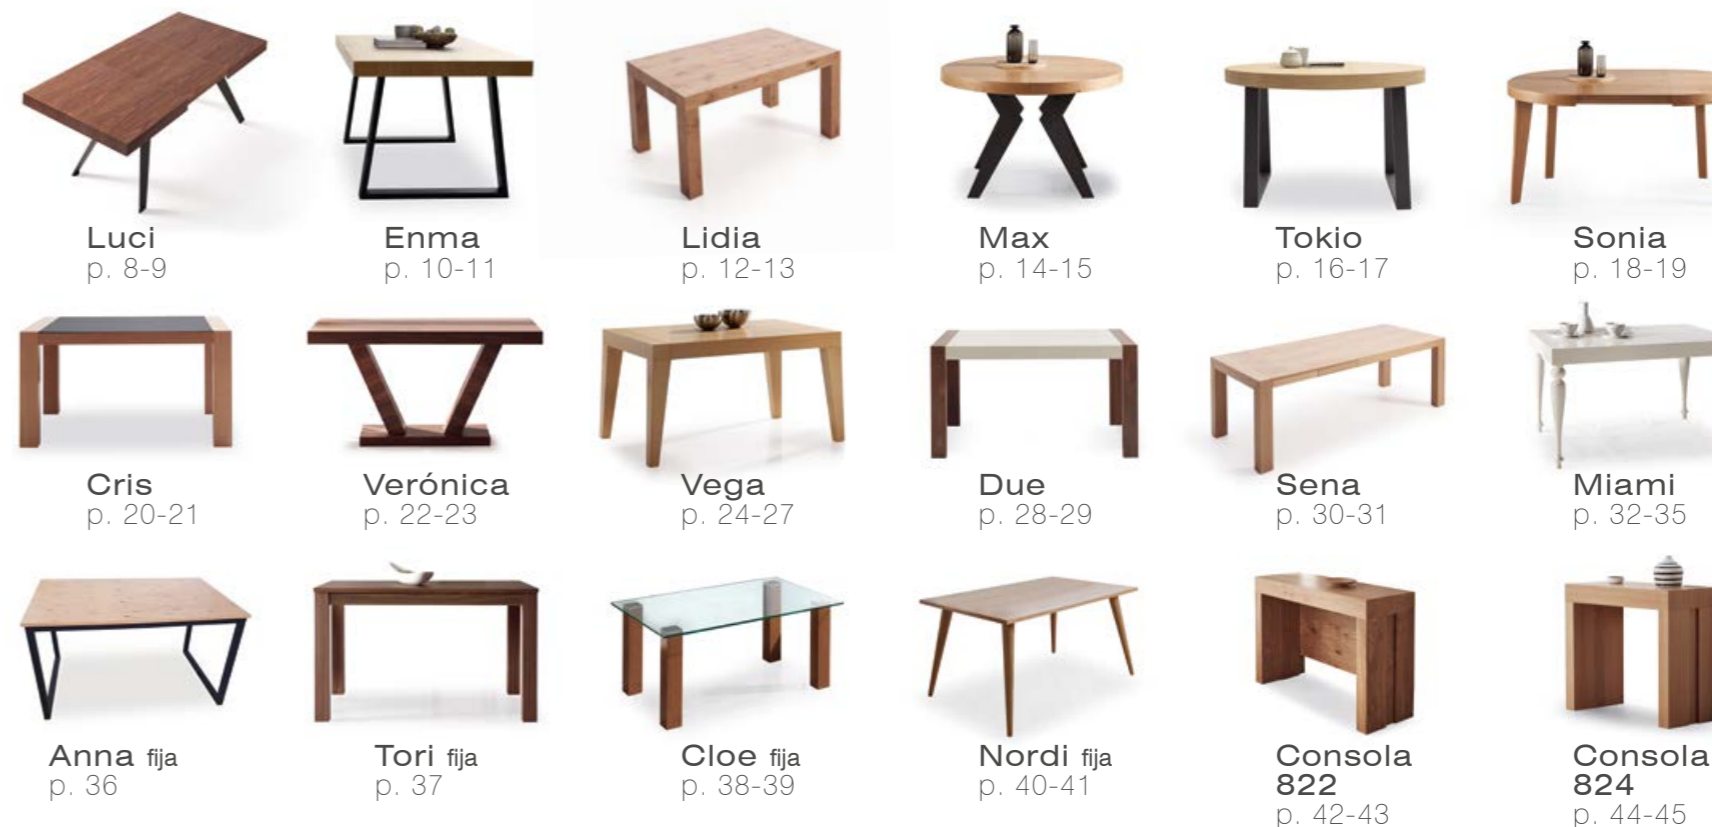

Sillas, sillones y taburetes: Según muestra	10 puntos.	Mesas COMEDOR: Según muestra	26 puntos.
Sillas, sillones y taburetes: Lacados o DKP	12 puntos.	Mesas COMEDOR: Lacados o DKP	43 puntos.
Sillas, sillones y taburetes: Lacados BRILLO	60 puntos.	Mesas COMEDOR: Lacados BRILLO	200 puntos.
Mesas CENTRO: Lacados o DKP	34 puntos.		
Mesas CENTRO: Lacados BRILLO	150 puntos.		

TELAS EN SERIE "E"			
Colección Crevin Texturas			
Colección Rústika			
Colección Visual			
Colección Pielsa			
Colección Nirvana			
Colección Cabanes y Ortuño			
Etc...			
COLECCIONES DE FROCA INCLUIDAS EN SERIE "E"			
Amadi	Dakar	Júpiter	Oruga
Arredo	Dalas	Livorno	Pinto
Boxer	Donovan	Loira	Showa
Búfalo	Dolce	Mamut	Timberland
Búlgari	Fuji	Montana	
Caramelo	Harrier	Nilo	
Cocker	Husky	Oregón	

TELAS EN SERIE "B"					
Colección Illinois					
Polipiel Elfos					
COLECCIONES DE STILO TEXTIL INCLUIDAS EN SERIE "B"					
Elena	Rocio	Textura	Victoria	Perge	Oxford
Velvet	Viento	Imola	Sam	Secret	Magia
Ancona	Selene	Italo	Cimo	Surf	
Orquidea	Gren	Petalo	Everest	Montecarlo	
Nube	Brisa	Uruguay	Fantasia	Califa	
COLECCIONES DE COLORSANE INCLUIDAS EN SERIE "B"					
Celia	Wester	Maravilla	Lino	Famous	
Crystal	Aura	Melissa	Italica		
Sable	Torino	Nido	Dominica		
COLECCIONES DE CABANES Y ORTUÑO INCLUIDAS EN SERIE "B"					
Aire	Lia	Romer	Tiplus		
Avia	Luigi	Strit			
Greta	Luti	Tilos			

Mesas comedor chapa natural