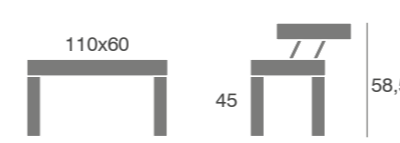

Vega - Miami - Lidia	Haya	Roble / R. Nudos Nogal Americano
elevable	442	494
fija	416	468

*Incremento lacado: +34 puntos.
Incremento lacado BRILLO: +150 puntos.
Otras medidas consultar con fábrica.*