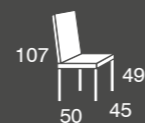

315	S.E	S.B Y Tela Cliente
Silla	182	167
Desenfundable	217	201

*Incremento lacado: +12 puntos.
Incremento lacado BRILLO: +60 puntos.*