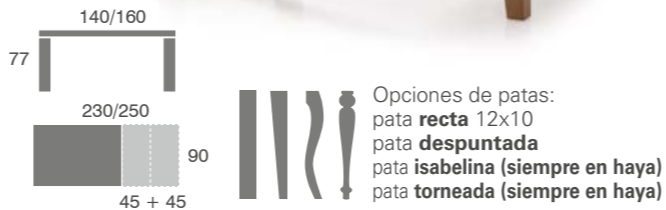

Pack VEGA 140/160 cm.

INCREMENTO CONJUNTO POR LACADO: +103 ptos.
INCREMENTO CONJUNTO POR LACADO BRILLO: +380 ptos.

SILLAS GRUPO 0

Mesa VEGA	CON 4 SILLAS		CON 6 SILLAS	
	Serie E	Serie B	Serie E	Serie B
Extensible haya	1326	1301	1558	1520
Fija haya	1240	1215	1472	1434
Ext. n. americano, roble y nudos	1412	1387	1644	1606
Fija n. americano, roble y nudos	1326	1301	1558	1520

SILLAS GRUPO 1

Mesa VEGA	CON 4 SILLAS		CON 6 SILLAS	
	Serie E	Serie B	Serie E	Serie B
Extensible haya	1362	1337	1612	1574
Fija haya	1276	1251	1526	1488
Ext. n. americano, roble y nudos	1448	1423	1698	1660
Fija n. americano, roble y nudos	1362	1337	1612	1574

SILLAS GRUPO 2

Mesa VEGA	CON 4 SILLAS		CON 6 SILLAS	
	Serie E	Serie B	Serie E	Serie B
Extensible haya	1434	1394	1720	1661
Fija haya	1348	1308	1634	1575
Extensible n. americano, roble y nudos	1520	1480	1806	1747
Fija n. americano, roble y nudos	1434	1394	1720	1661
Botones tapizados mod. 600, 609 y 612	+80		+120	

SILLAS GRUPO 3

Mesa VEGA	CON 4 SILLAS		CON 6 SILLAS	
	Serie E	Serie B	Serie E	Serie B
Extensible haya	1506	1463	1828	1763
Fija haya	1419	1377	1741	1677
Extensible n. americano, roble y nudos	1592	1549	1914	1849
Fija n. americano, roble y nudos	1505	1463	1827	1763

SILLAS GRUPO 4

Mesa VEGA	CON 4 SILLAS		CON 6 SILLAS	
	Serie E	Serie B	Serie E	Serie B
Extensible haya	1549	1495	1893	1812
Fija haya	1463	1409	1807	1726
Extensible n. americano, roble y nudos	1635	1581	1979	1898
Fija n. americano, roble y nudos	1549	1495	1893	1812
Botones tapizados mod. Ari y Nordi	+80		+120	

Pack VERONICA 140/160 cm.

INCREMENTO CONJUNTO POR LACADO: +103 ptos.
INCREMENTO CONJUNTO POR LACADO BRILLO: +380 ptos.

SILLAS GRUPO 0