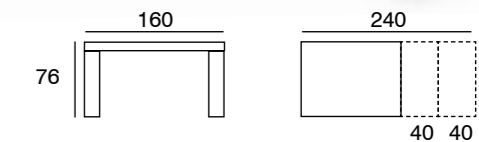

Pack LEMA 140/160 cm. melamina

SILLAS GRUPO 7

Mod. Beta Mod. Alfa

Mesa LEMA	CON 4 SILLAS		CON 6 SILLAS	
	Serie E	Serie B	Serie E	Serie B
Fija	888	858	1104	1059

SILLAS GRUPO 8

Mod. Alba respaldo curvado Mod. Delta respaldo curvado