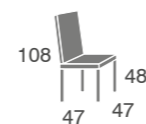

Due

madera de haya

Diseñador:
Manuel Marco

Noa

madera de haya

Noa	S.E	S.B Y Tela Cliente
Silla	220	208
Sillón	272	260

Incremento lacado: +12 puntos.
Incremento lacado BRILLO: +60 puntos.

Nina

madera de haya

Nina	S.E	S.B Y Tela Cliente
Silla	237	225

Incremento lacado: +12 puntos.
Incremento lacado BRILLO: +60 puntos.

Agata	S.E	S.B Y Tela Cliente
Silla	172	160

*Incremento lacado: +12 puntos.
Incremento lacado BRILLO: +60 puntos.*